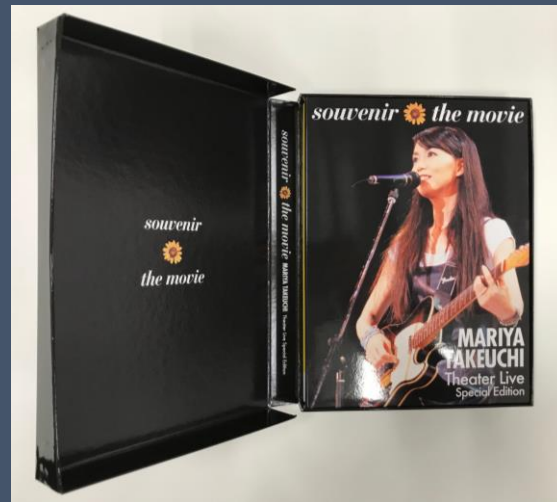

# マジックカードはここにあります。

初回プレス仕様の箱パッケージを袋から出します！

箱パッケージを開けます！

いよいよトレイ本体を出します！

3つ折りの本体を開きますと真ん中にディスコグラフィがあります！

ディスコグラフィを開きますとマジックカードがあります！